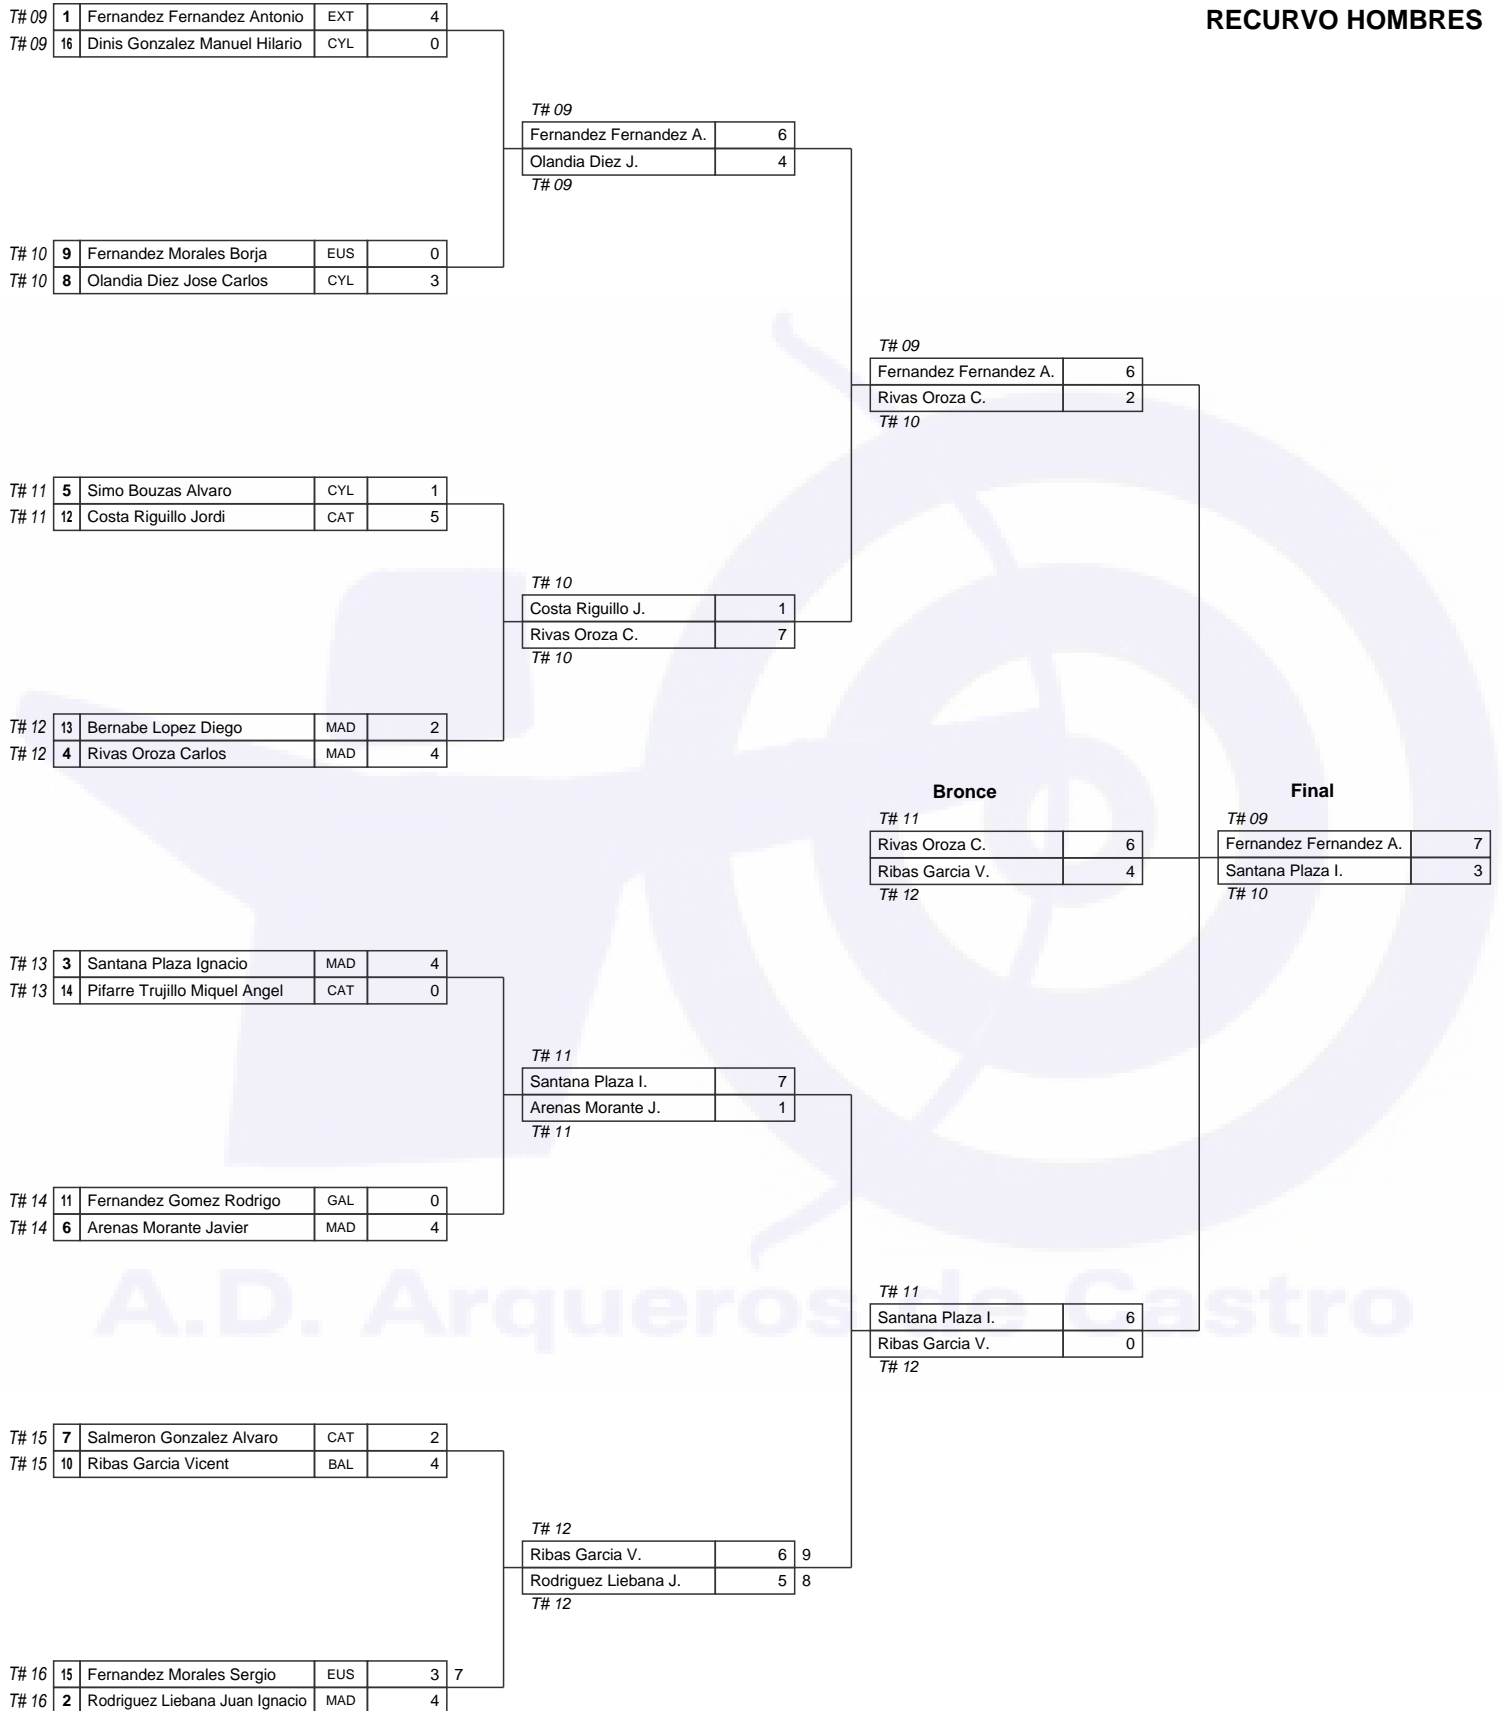

RECURVO HOMBRES

XXIII CAMPEONATO DE ESPAÑA JUNIOR

RFETA + CLUB PARDINYES (ALEF1009)

LLEIDA, Del 31-07-2010 al 01-08-2010

COMPUESTO MUJERES

T# 05	1	Riera Mari Maria Neus	BAL	Pase directo
T# 05	8			

T# 05	Riera Mari M.	2
T# 06	Socorro Garces N.	6