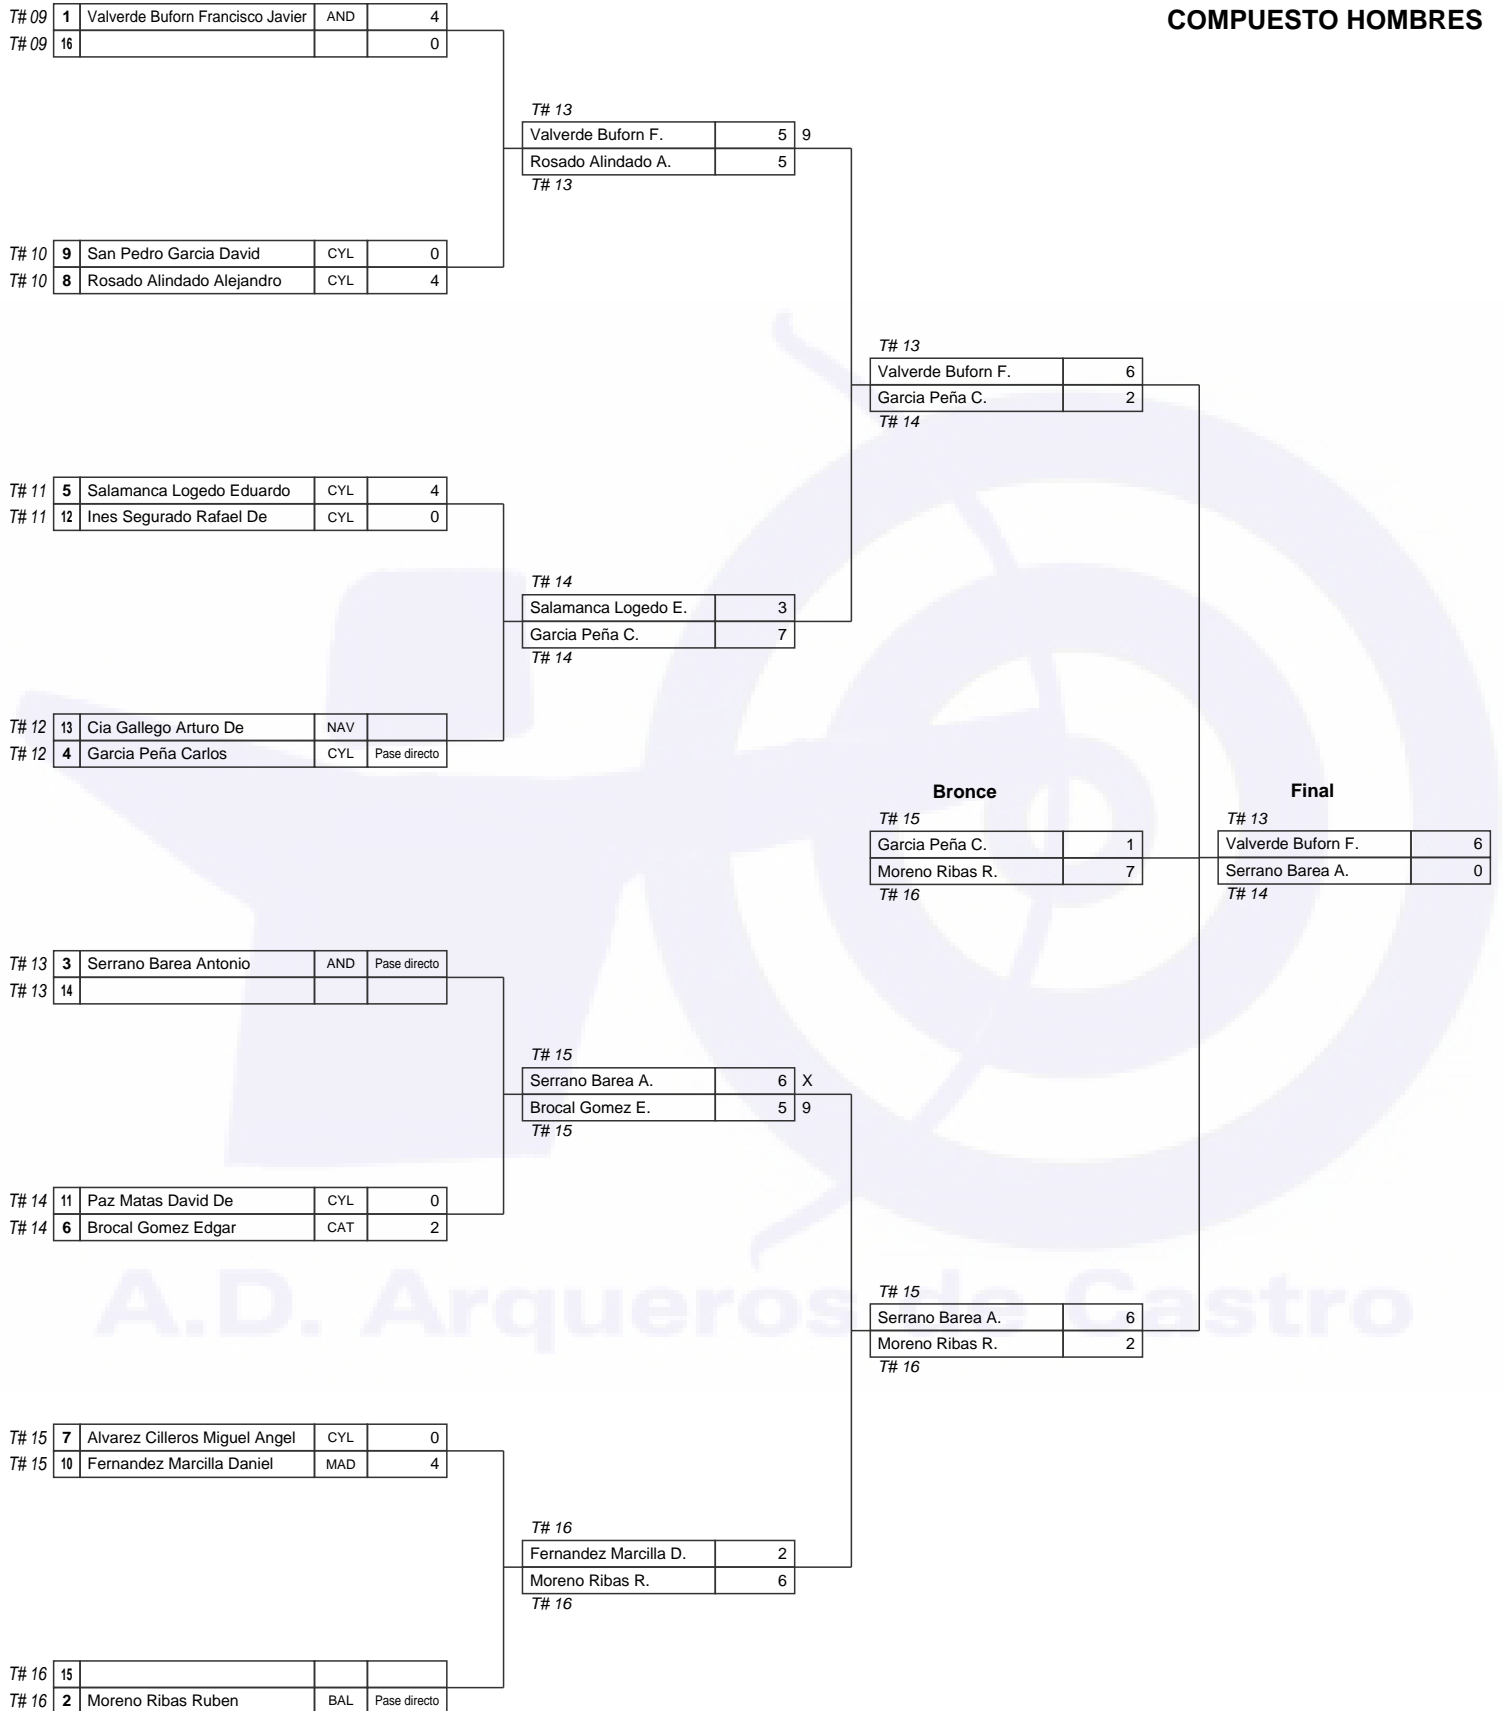

XXIII CAMPEONATO DE ESPAÑA JUNIOR

RFETA + CLUB PARDINYES (ALEF1009)

LLEIDA, Del 31-07-2010 al 01-08-2010

COMPUESTO HOMBRES

XXIII CAMPEONATO DE ESPAÑA JUNIOR

RFETA + CLUB PARDINYES (ALEF1009)

LLEIDA, Del 31-07-2010 al 01-08-2010

RECURVO MUJERES

Pos.	Atleta	P/A/C	Calif.	1/8	1/4	1/2	Final
1	GRANDAL Y GARCIA Iria	GAL Gallega	609-01	Pase directo	6	6	6
2	ALARCON TORRES Miriam	BAL Baleares	599-02	Pase directo	7	7	2
3	COLOMAR MARI Isabel	BAL Baleares	571-05	4	6	2	6
4	BLANCO FIDALGO Maria Selene	GAL Gallega	483-11	4	6	3	2
5	LOPEZ MUÑOZ Esther	PPA Principado De Asturias	585-03	Pase directo	(121) 5		
6	NADAL MARTINEZ Antonia Lara	BAL Baleares	581-04	4	(100) 4		
7	FUENTES FARRE Ada	CAT Catalana	497-08	4	(94) 2		
8	COSTA RIGUILLO Anna	CAT Catalana	483-10	4	(85) 1		
9	SIXTO TRESANCHEZ Victoria	CAT Catalana	490-09	2			
	DELGADO RUIZ Irene	MAD Madrid	538-06	0			
	VILARIÑO MARTINEZ Rebeca	GAL Gallega	497-07	0			
	PIQUER GARCIA Julia	CAT Catalana	453-12	0			
	GOMEZ DE MEMBRILLERA FERNANDEZ Maria Concepcion	GAL Gallega	234-13	0			

A.D. Arqueros de Castro