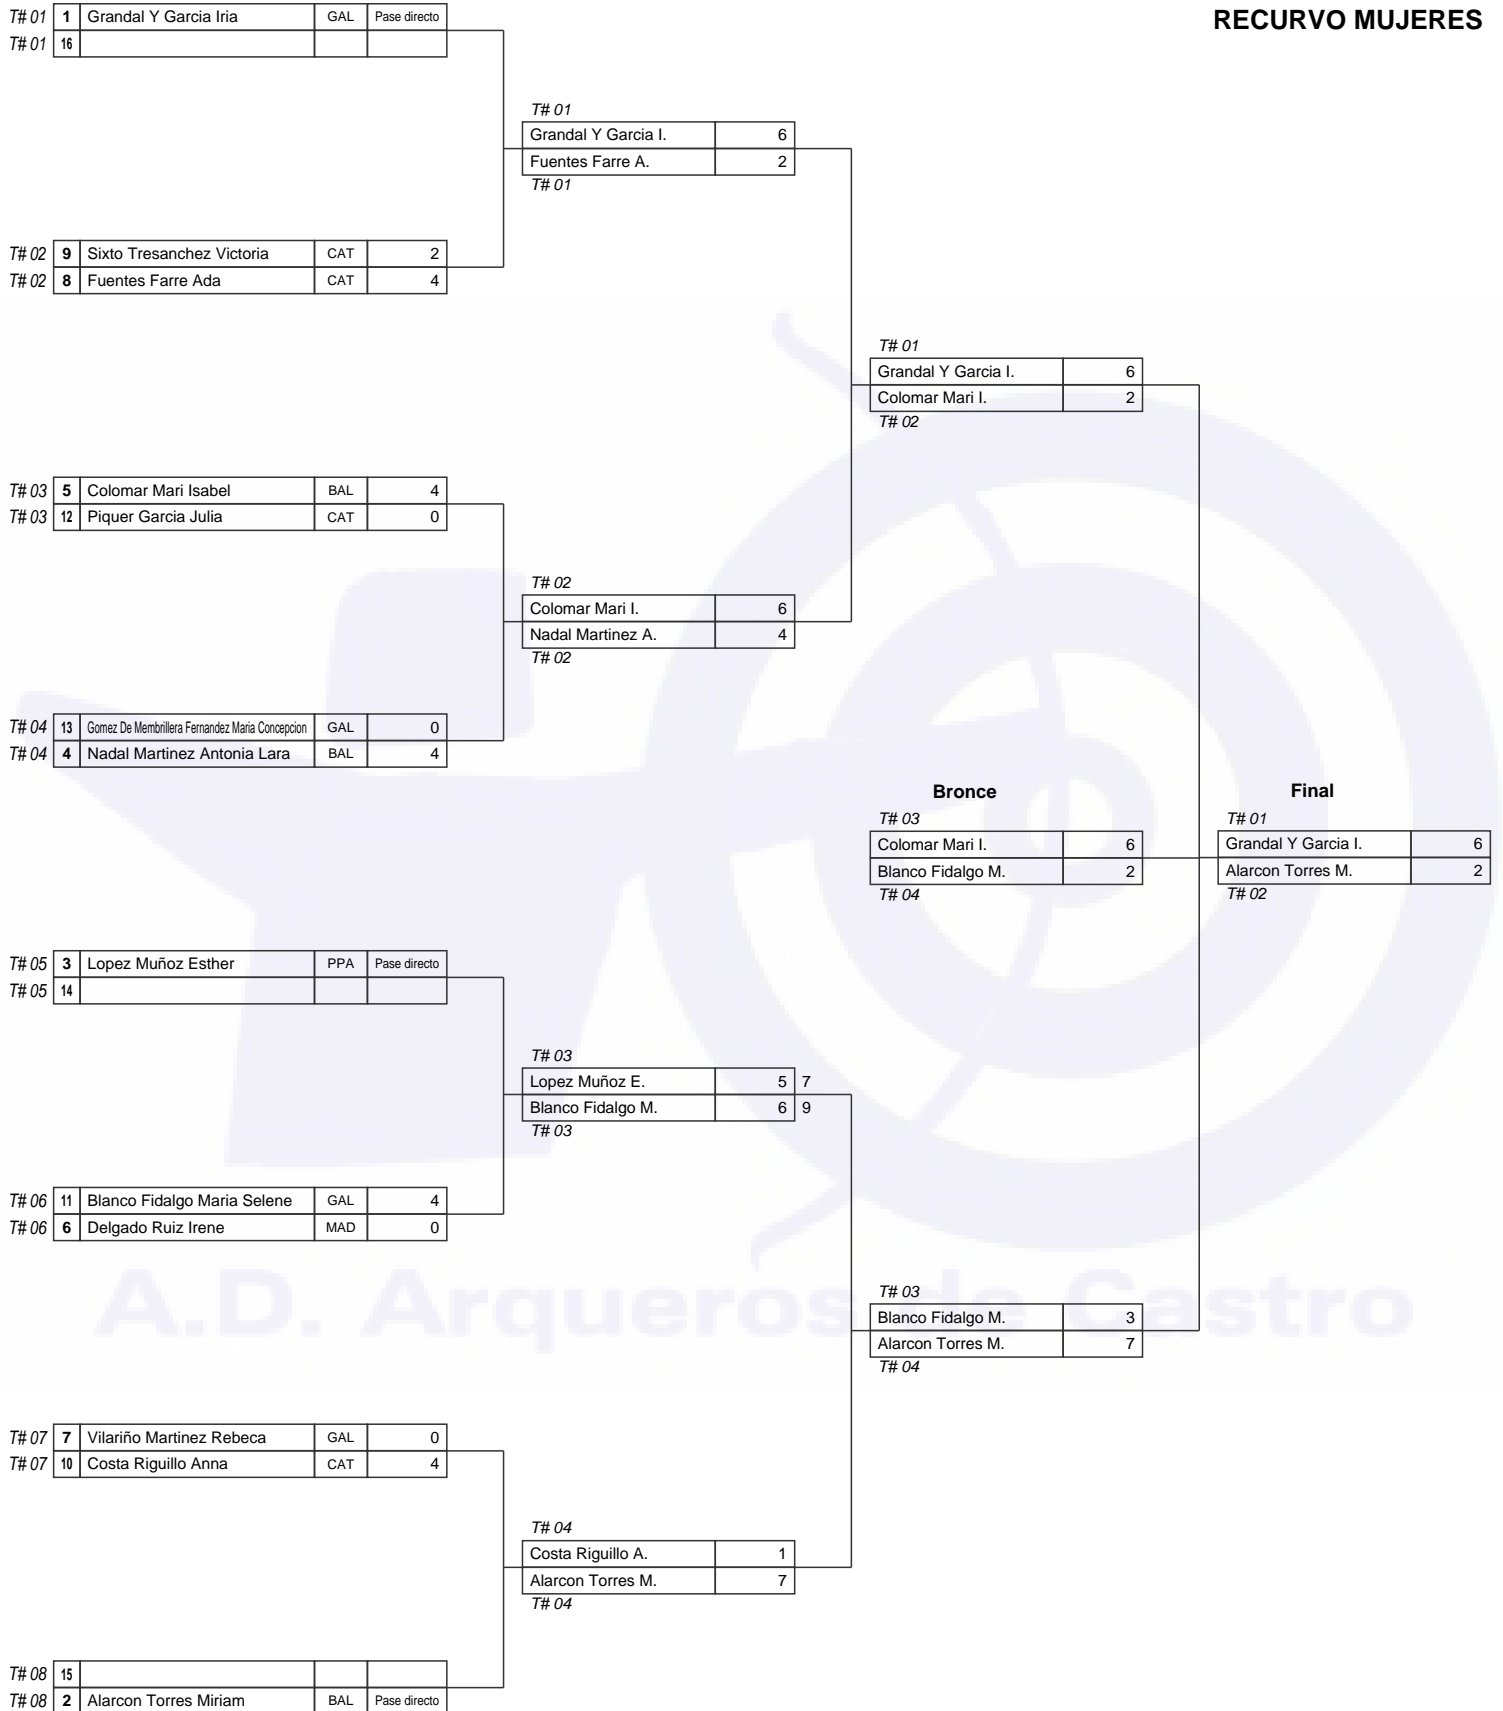

XXIII CAMPEONATO DE ESPAÑA JUNIOR

RFETA + CLUB PARDINYES (ALEF1009)

LLEIDA, Del 31-07-2010 al 01-08-2010

RECURVO MUJERES

XXIII CAMPEONATO DE ESPAÑA JUNIOR

RFETA + CLUB PARDINYES (ALEF1009)

LLEIDA, Del 31-07-2010 al 01-08-2010